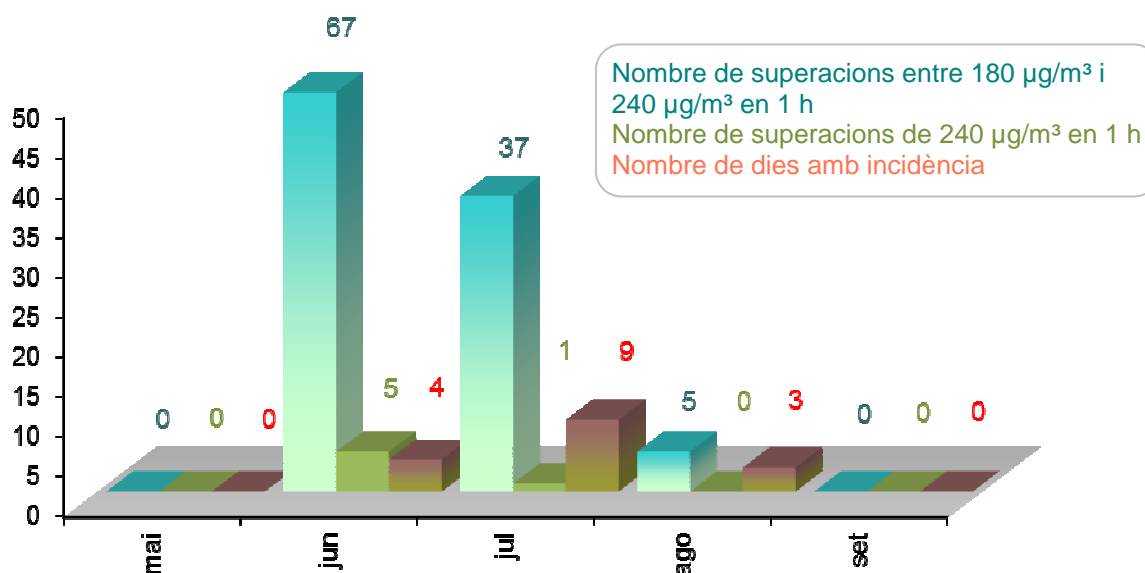

Resum de la campanya de vigilància dels nivells d'ozó troposfèric durant l'any 2019

(15/05/2019 – 15/09/2019)

Normativa

	Paràmetre	Valor	Data de compliment de l'objectiu
Llindar d'informació	Mitjana horària	180 µg/m³	en vigor
Llindar d'alerta	Mitjana horària	240 µg/m³	en vigor

Resum

Total d'estacions amb analitzador d'ozó de què disposa la XVPCA	49
Punts de mesurament on s'ha superat el llindar d'informació a la població	27
Punts de mesurament on s'ha superat el llindar d'alerta a la població	5

Representació gràfica de les superacions del llindar d'informació a la població i del llindar d'alerta i dies amb incidència

Distribució intermensual de les hores de superació dels llindars d'informació a la població (en blau) i d'alerta (en verd) i dels dies amb alguna superació d'aquests llindars (en taronja)