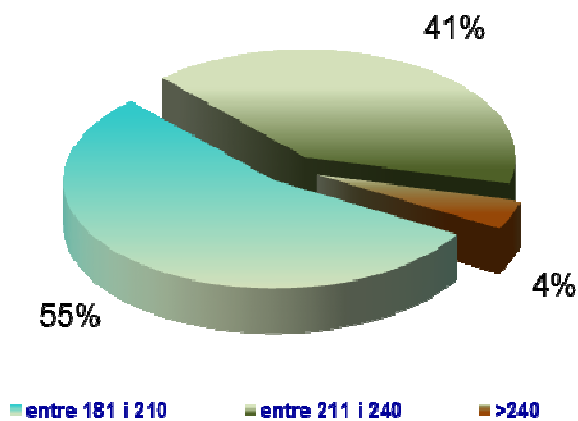

Resum

Total d'estacions amb analitzador d'ozó de què disposa la XVPCA	49
Punts de mesurament on s'ha superat el llindar d'informació a la població	27
Punts de mesurament on s'ha superat el llindar d'alerta a la població	5

Representació gràfica de les superacions del llindar d'informació a la població i del llindar d'alerta i dies amb incidència

Distribució intermensual de les hores de superació dels llindars d'informació a la població (en blau) i d'alerta (en verd) i dels dies amb alguna superació d'aquests llindars (en taronja)

Percentatge de punts de mesurament on s'ha registrat alguna superació dels líndars establerts

Percentatge de dies amb superació d'algun dels líndars establerts

Percentatge d'incidències segons el màxim assolit