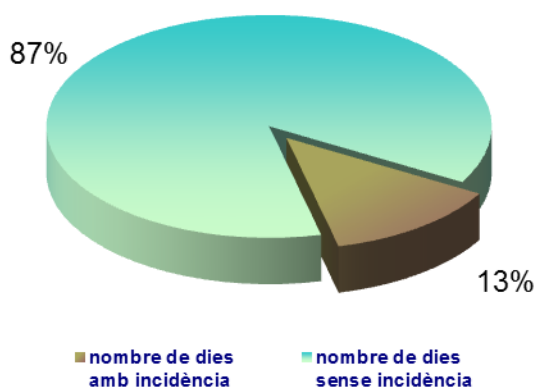

Resum

Total d'estacions amb analitzador d'ozó de què disposa la XVPCA	49
Punts de mesurament on s'ha superat el llindar d'informació a la població	27
Punts de mesurament on s'ha superat el llindar d'alerta a la població	5

Representació gràfica de les superacions del llindar d'informació a la població i del llindar d'alerta i dies amb incidència

Distribució intermensual de les hores de superació dels llindars d'informació a la població (en blau) i d'alerta (en verd) i dels dies amb alguna superació d'aquests llindars (en taronja)

Percentatge de punts de mesurament on s'ha registrat alguna superació dels líndars establerts

Percentatge de dies amb superació d'algun dels líndars establerts

Percentatge d'incidències segons el màxim assolit