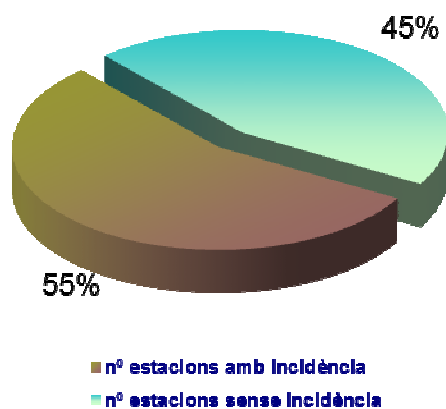

Percentatge de punts de mesurament on s'ha registrat alguna superació dels líndars establerts