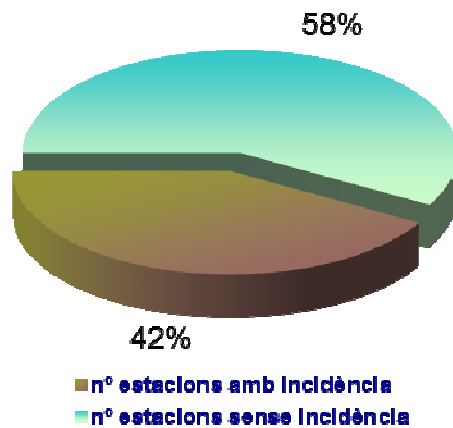

Percentatge de punts de mesurament on s'ha registrat alguna superació dels líndars establerts