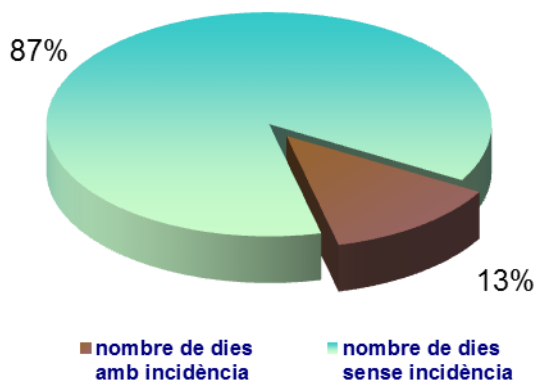

Percentatge de dies amb superació d'algun dels líndars durant la campanya d'ozó troposfèric de 2018