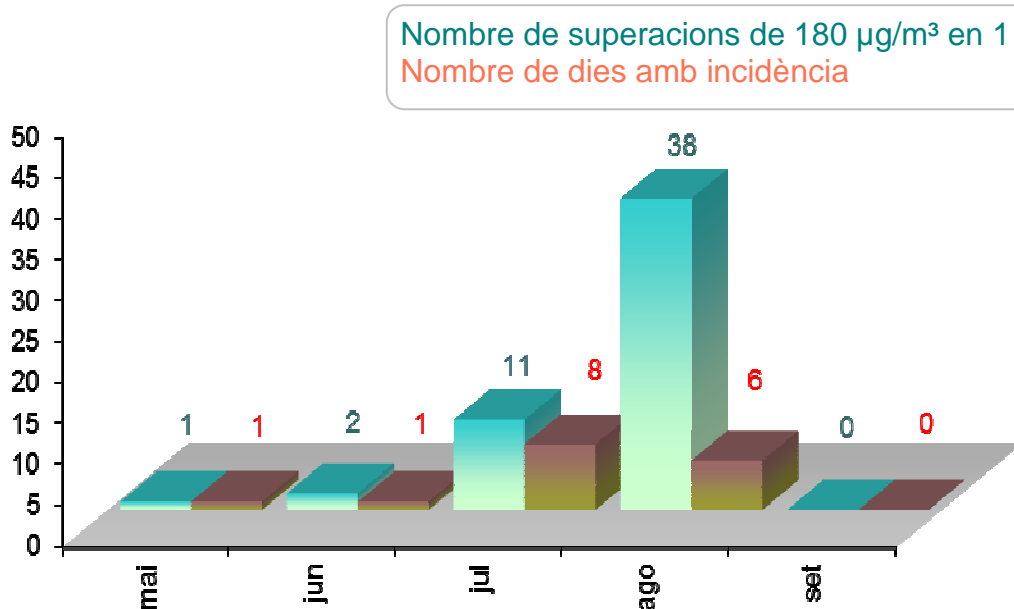

Resum de la campanya de vigilància dels nivells d'ozó troposfèric durant l'any 2018

(15/05/2018 – 15/09/2018)

- Superacions del llindar d'informació i /o d'alerta a la població

Normativa

	Paràmetre	Valor	Data de compliment de l'objectiu
<i>Llindar d'informació</i>	Mitjana horària	180 µg/m ³	en vigor
<i>Llindar d'alerta</i>	Mitjana horària	240 µg/m ³	en vigor

Resum

Total d'estacions amb analitzador d'ozó de què disposa la XVPCA	48
Punts de mesurament on s'ha superat el llindar d'informació a la població	20
Punts de mesurament on s'ha superat el llindar d'alerta a la població	0

*Durant l'any 2018, s'ha donat d'alta un analitzador d'O₃ a l'estació de Barcelona (Observatori Fabra) i s'ha donat de baixa el de l'estació d'Igualada.

Superacions del llindar d'informació a la població i del llindar d'alerta i dies amb incidència