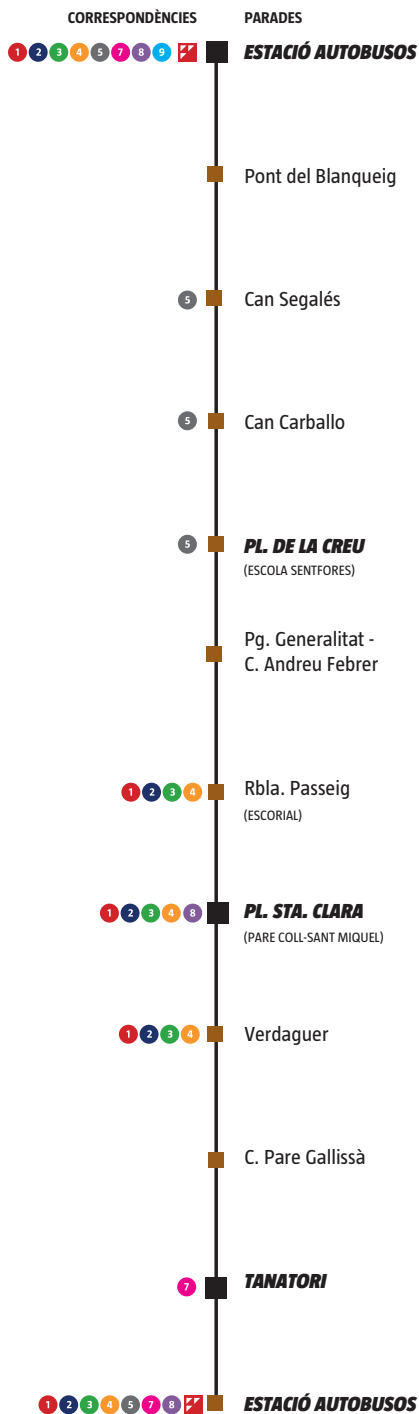

6

Sentfores - La Guixa - Tanatori

De dilluns a divendres feiners Excepte agost

Estació Autobusos	Plaça de la Creu	Pl. Sta. Clara	Tanatori	Estació Autobusos
11.15	11.27	11.45	11.55	12.00
12.15	12.27	12.45	12.55	13.00
16.15	16.27	16.45	16.55	17.00
18.15	18.27	18.45	18.55	19.00

Dissabtes feiners

Estació Autobusos	Plaça de la Creu	Pl. Sta. Clara	Tanatori	Estació Autobusos
9.45	9.57	10.15	10.25	10.30
16.30	16.42	17.00	17.10	17.15
17.55	18.07	18.25	18.35	18.40

De dilluns a divendres feiners d'agost

Estació Autobusos	Plaça de la Creu	Pl. Sta. Clara	Tanatori	Estació Autobusos
8.00	8.12	8.30	8.40	8.45
11.30	11.42	12.00	12.10	12.15
17.55	18.07	18.25	18.35	18.40

El compliment d'aquest horaris està condicionat a la fluïdesa del trànsit.