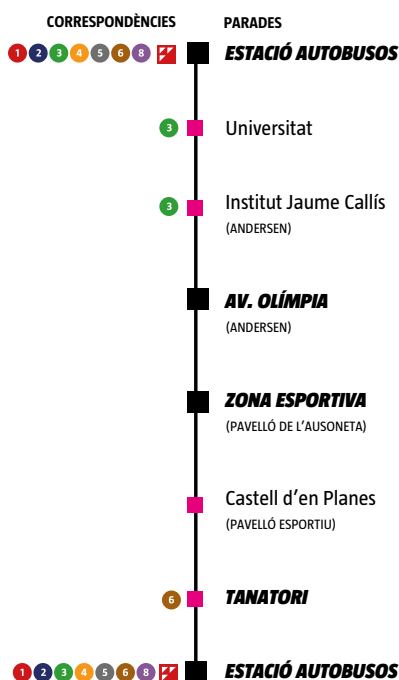

7

Zona esportiva - Tanatori

De dilluns a dissabtes feiners Excepte diumenges i festius

Estació Autobusos	Av. Olímpia	Zona Esportiva	Tanatori	Estació Autobusos
9.45	9.49	9.52	9.58	10.05
10.45	10.49	10.52	10.58	11.05
11.45	11.49	11.52	11.58	12.05
17.20	17.24	17.27	17.33	17.40
17.45	17.49	17.52	17.58	18.05
18.45	18.49	18.52	18.58	19.05
19.45	19.49	19.52	19.58	20.05
20.45	20.49	20.52	20.58	21.05

El compliment d'aquest horaris està condicionat a la fluïdesa del trànsit.

 Tota la flota adaptada

93 889 25 77 · www.sagales.com

Generalitat de Catalunya
Transports públics

ATM

Àrea de Barcelona
Autoritat del Transport
Metropolità

Ajuntament de Vic

Vic,
ciutat a la
mesura humana

Sagalés